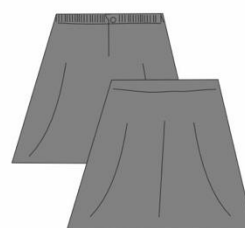

Κωδ: 02/P						
8/128	10/134	12/144	14/152	S/160	M/170	L/180+

20€

Πουκάμισο Λευκό

Κωδ: 03/P						
8/128	10/134	12/144	14/152	S/160	M/170	L/180+

22€

Μπλέ Πουλόβερ

Κωδ: 04/P						
8/128	10/134	12/144	14/152	S/160	M/170	L/180+

22€

No 8-14

25€

No 16 και άνω

Γκρι παντελόνι με λάστιχο στη μέση

Κωδ: 05/P						
8/128	10/134	12/144	14/152	S/160	M/170	L/180+

20€

No 8-14

25€

No 16 και άνω

Γκρι φούστα με λάστιχο στη μέση

Κωδ: 06/P						
8/128	10/134	12/144	14/152	S/160	M/170	L/180+

10€

Γαλάζια γραβάτα

Κωδ: 07/P						

6€