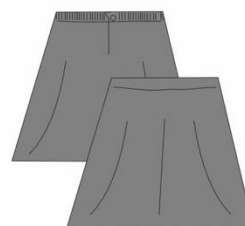

No 16 και άνω

ΕΠΙΣΗΜΗ ΣΤΟΛΗ για κορίτσι

70€

No 8-14

77€

No 16 και άνω

ΕΠΙΣΗΜΗ ΣΤΟΛΗ για αγόρι

Κωδ: 01/P						
8/128	10/134	12/144	14/152	S/160	M/170	L/180+

Κωδ: 02/P						
8/128	10/134	12/144	14/152	S/160	M/170	L/180+

20€

Πουκάμισο Λευκό

22€

Μπλέ Πουλόβερ

Κωδ: 03/P						
8/128	10/134	12/144	14/152	S/160	M/170	L/180+

Κωδ: 04/P						
8/128	10/134	12/144	14/152	S/160	M/170	L/180+

22€

No 8-14

25€

No 16 και άνω

Γκρι παντελόνι με λάστιχο στη μέση

20€

No 8-14

25€